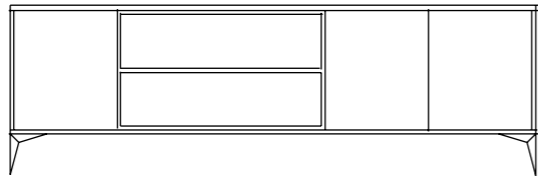

TONALITÀ SOBRIE,
CALDE ED INVITANTI.

SCALA

Amarant
Amarante
Amaranto

MÖBELFUSS | PIEDS DE MEUBLE | PIEDINO

MF2150 Schwarz
MF2150 Noir
MF2150 Nero

SET 1 | KIT 1 | SET 1

SET 4 | KIT 4 | SET 4

SET 2 | KIT 2 | SET 2